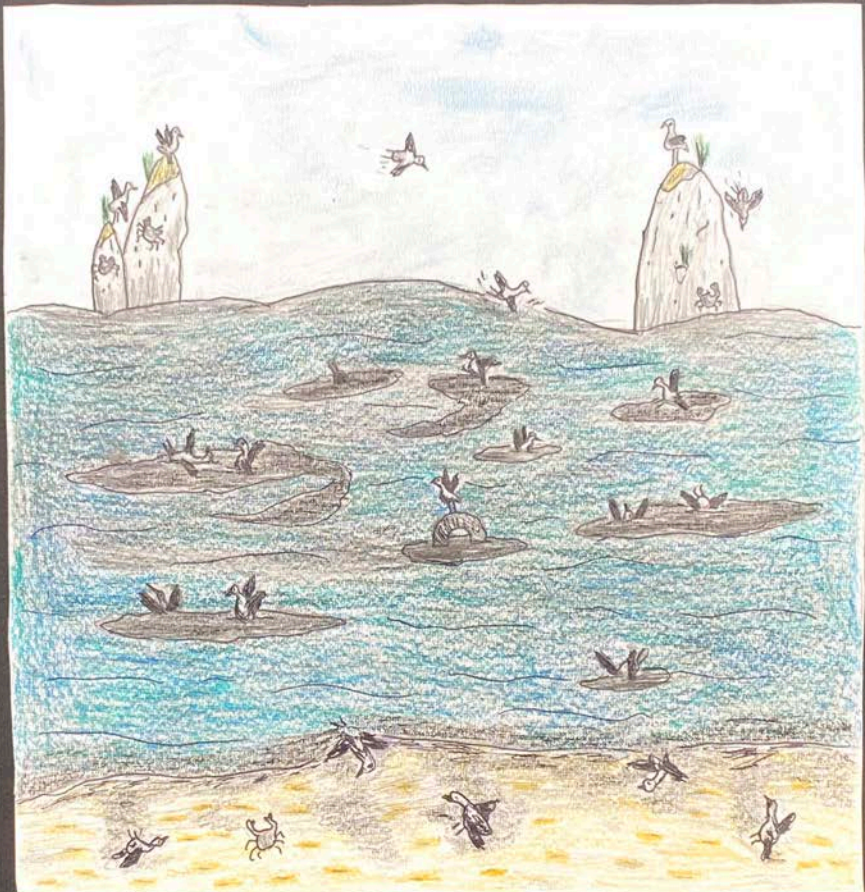

I gabbiani e le storni sono gli uccelli più colpiti dal disastro petrolifero avvenuto nel golfo del Messico nel 2010, con l'esplosione della piattaforma Deep Water Horizon che causò lo sversamento di milioni di barili di petrolio nelle più luche saline della Louisiana. Per questo la mortalità di gabbiani e storni è anche aumentata del 32% anche nella più lude di Bonifacio.